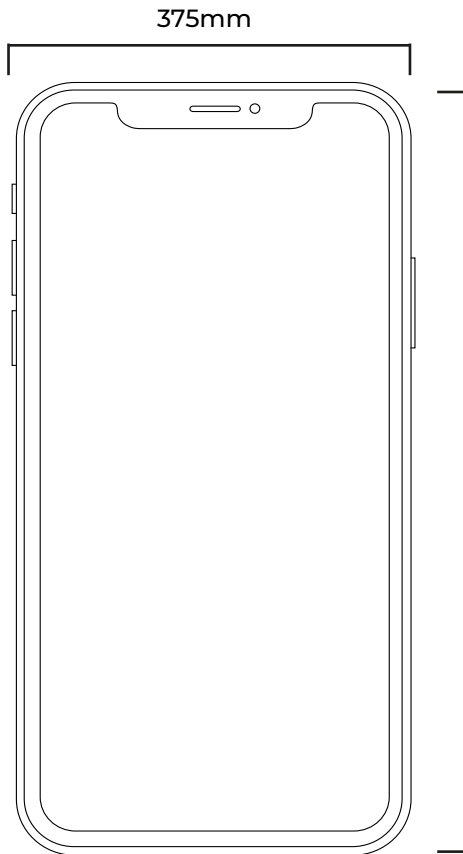

Extra-Bold

asdfghjnbvbnm
ASDFDGHJDNGB
12345678
!@#%&*(

Semi-Bold

asdfghjnbvbnm
ASDFDGHJDNGB
12345678
!@#%&*(

Black

asdfghjnbvbnm
ASDFDGHJDNGB
12345678
!@#%&*(

PROTOTYPE WIREFRAME LAYOUT - IPHONE X/11

x mm
* min 851mm *

LOGO PLACEMENT

omw X 282 Y 32
W 77 H 20.44

ICON PLACEMENT

← X 19 Y 22
W 16 H 13

TITLE Black, Font 24
HEADING Extra Bold, Font 13
SUBHEADING Medium, Font 12
BODY Regular, Font 12

INFOGRAPHIC LAYOUT

x mm
* max 1211mm *